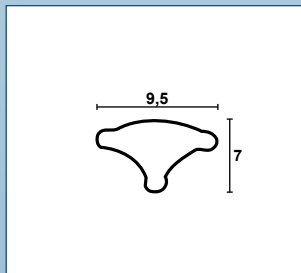

Låsekiler / Filler strips / Füllerprofile

32.309

32.301

32.300

32.1301

32.409

32.401

32.400

32.005

32.007

32.009 - 32.009S

32.1009

32.1307

32.1307S

32.010

Art.	Kvalitet / Quality / Qualität	Farve / Colour / Farbe	Speciel data / Special data / Sonderdaten
32.309	PVC	Sort / Black / Schwarz	
32.301	PVC	Sølv / Silver / Silber	
32.300	PVC	Hvid / White / Weiß	
32.1301	PVC	Chrom / Chrome / Chrom	
32.409	PVC	Sort / Black / Schwarz	
32.401	PVC	Sølv / Silver / Silber	
32.400	PVC	Hvid / White / Weiß	
32.005	EPDM	Sort / Black / Schwarz	65° Shore A
32.007	EPDM	Sort / Black / Schwarz	65° Shore A
32.009	EPDM	Sort / Black / Schwarz	65° Shore A
32.009S	EPDM	Sort / Black / Schwarz	65° Shore A
31.1009	EPDM	Sort / Black / Schwarz	65° Shore A
32.1307	PVC	Chrom / Chrome / Chrom	
32.1307S	EPDM	Sort / Black / Schwarz	65° Shore A
32.010	EPDM	Sort / Black / Schwarz	65° Shore A