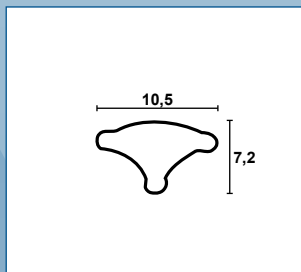

Låsekiler / Filler strips / Füllerprofile

32.309

32.301

32.300

32.1301

32.409

32.401

32.400

32.005

32.007

32.009 - 32.009S

32.1009

32.1307

32.1307S

32.010

Art.	Kvalitet / Quality / Qualität	Farve / Colour / Farbe	Speciel data / Special data / Sonderdaten
32.309	PVC	Sort / Black / Schwarz	
32.301	PVC	Sølv / Silver / Silber	
32.300	PVC	Hvid / White / Weiß	
32.1301	PVC	Chrom / Chrome / Chrom	
32.409	PVC	Sort / Black / Schwarz	
32.401	PVC	Sølv / Silver / Silber	
32.400	PVC	Hvid / White / Weiß	
32.005	EPDM	Sort / Black / Schwarz	65° Shore A
32.007	EPDM	Sort / Black / Schwarz	65° Shore A
32.009	EPDM	Sort / Black / Schwarz	65° Shore A
32.009S	EPDM	Sort / Black / Schwarz	65° Shore A
31.1009	EPDM	Sort / Black / Schwarz	65° Shore A
32.1307	PVC	Chrom / Chrome / Chrom	
32.1307S	EPDM	Sort / Black / Schwarz	65° Shore A
32.010	EPDM	Sort / Black / Schwarz	65° Shore A