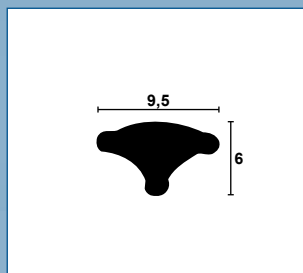

Låsekiler / Filler strips / Füllerprofile

32.309

32.301

32.300

32.1301

32.409

32.401

32.400

32.005

32.007

32.009 - 32.009S

32.1009

32.1307

32.1307S

32.010

Art.	Kvalitet / Quality / Qualität	Farve / Colour / Farbe	Speciel data / Special data / Sonderdaten
32.309	PVC	Sort / Black / Schwarz	
32.301	PVC	Sølv / Silver / Silber	
32.300	PVC	Hvid / White / Weiß	
32.1301	PVC	Chrom / Chrome / Chrom	
32.409	PVC	Sort / Black / Schwarz	
32.401	PVC	Sølv / Silver / Silber	
32.400	PVC	Hvid / White / Weiß	
32.005	EPDM	Sort / Black / Schwarz	65° Shore A
32.007	EPDM	Sort / Black / Schwarz	65° Shore A
32.009	EPDM	Sort / Black / Schwarz	65° Shore A
32.009S	EPDM	Sort / Black / Schwarz	65° Shore A
31.1009	EPDM	Sort / Black / Schwarz	65° Shore A
32.1307	PVC	Chrom / Chrome / Chrom	
32.1307S	EPDM	Sort / Black / Schwarz	65° Shore A
32.010	EPDM	Sort / Black / Schwarz	65° Shore A