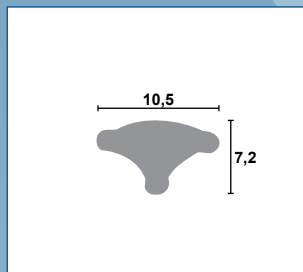

Låsekiler / Filler strips / Füllerprofile

32.309

32.301

32.300

32.1301

32.409

32.401

32.400

32.005

32.007

32.009 - 32.009S

32.1009

32.1307

32.1307S

32.010

Art.	Kvalitet / Quality / Qualität	Farve / Colour / Farbe	Speciel data / Special data / Sonderdaten
32.309	PVC	Sort / Black / Schwarz	
32.301	PVC	Sølv / Silver / Silber	
32.300	PVC	Hvid / White / Weiß	
32.1301	PVC	Chrom / Chrome / Chrom	
32.409	PVC	Sort / Black / Schwarz	
32.401	PVC	Sølv / Silver / Silber	
32.400	PVC	Hvid / White / Weiß	
32.005	EPDM	Sort / Black / Schwarz	65° Shore A
32.007	EPDM	Sort / Black / Schwarz	65° Shore A
32.009	EPDM	Sort / Black / Schwarz	65° Shore A
32.009S	EPDM	Sort / Black / Schwarz	65° Shore A
31.1009	EPDM	Sort / Black / Schwarz	65° Shore A
32.1307	PVC	Chrom / Chrome / Chrom	
32.1307S	EPDM	Sort / Black / Schwarz	65° Shore A
32.010	EPDM	Sort / Black / Schwarz	65° Shore A