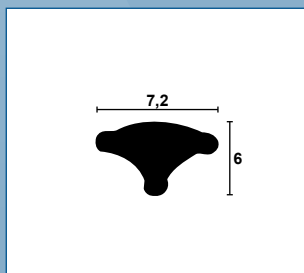

Låsekiler / Filler strips / Füllerprofile

32.309

32.301

32.300

32.1301

32.409

32.401

32.400

32.005

32.007

32.009 - 32.009S

32.1009

32.1307

32.1307S

32.010

Art.	Kvalitet / Quality / Qualität	Farve / Colour / Farbe	Speciel data / Special data / Sonderdaten
32.309	PVC	Sort / Black / Schwarz	
32.301	PVC	Sølv / Silver / Silber	
32.300	PVC	Hvid / White / Weiß	
32.1301	PVC	Chrom / Chrome / Chrom	
32.409	PVC	Sort / Black / Schwarz	
32.401	PVC	Sølv / Silver / Silber	
32.400	PVC	Hvid / White / Weiß	
32.005	EPDM	Sort / Black / Schwarz	65° Shore A
32.007	EPDM	Sort / Black / Schwarz	65° Shore A
32.009	EPDM	Sort / Black / Schwarz	65° Shore A
32.009S	EPDM	Sort / Black / Schwarz	65° Shore A
31.1009	EPDM	Sort / Black / Schwarz	65° Shore A
32.1307	PVC	Chrom / Chrome / Chrom	
32.1307S	EPDM	Sort / Black / Schwarz	65° Shore A
32.010	EPDM	Sort / Black / Schwarz	65° Shore A