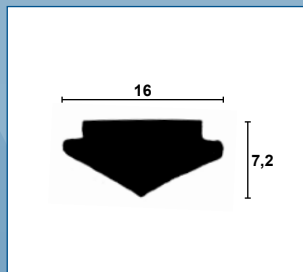

32.005

32.007

32.009 - 32.009S

32.1009

32.1307

32.1307S

32.010

Art.	Kvalitet / Quality / Qualität	Farve / Colour / Farbe	Speciel data / Special data / Sonderdaten
32.309	PVC	Sort / Black / Schwarz	
32.301	PVC	Sølv / Silver / Silber	
32.300	PVC	Hvid / White / Weiß	
32.1301	PVC	Chrom / Chrome / Chrom	
32.409	PVC	Sort / Black / Schwarz	
32.401	PVC	Sølv / Silver / Silber	
32.400	PVC	Hvid / White / Weiß	
32.005	EPDM	Sort / Black / Schwarz	65° Shore A
32.007	EPDM	Sort / Black / Schwarz	65° Shore A
32.009	EPDM	Sort / Black / Schwarz	65° Shore A
32.009S	EPDM	Sort / Black / Schwarz	65° Shore A
31.1009	EPDM	Sort / Black / Schwarz	65° Shore A
32.1307	PVC	Chrom / Chrome / Chrom	
32.1307S	EPDM	Sort / Black / Schwarz	65° Shore A
32.010	EPDM	Sort / Black / Schwarz	65° Shore A