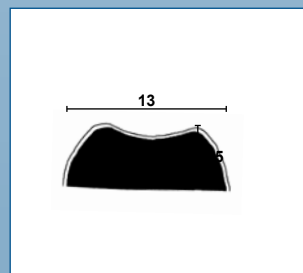

32.005

32.007

32.009 - 32.009S

32.1009

32.1307

32.1307S

32.010

Art.	Kvalitet / Quality / Qualität	Farve / Colour / Farbe	Speciel data / Special data / Sonderdaten
32.309	PVC	Sort / Black / Schwarz	
32.301	PVC	Sølv / Silver / Silber	
32.300	PVC	Hvid / White / Weiß	
32.1301	PVC	Chrom / Chrome / Chrom	
32.409	PVC	Sort / Black / Schwarz	
32.401	PVC	Sølv / Silver / Silber	
32.400	PVC	Hvid / White / Weiß	
32.005	EPDM	Sort / Black / Schwarz	65° Shore A
32.007	EPDM	Sort / Black / Schwarz	65° Shore A
32.009	EPDM	Sort / Black / Schwarz	65° Shore A
32.009S	EPDM	Sort / Black / Schwarz	65° Shore A
31.1009	EPDM	Sort / Black / Schwarz	65° Shore A
32.1307	PVC	Chrom / Chrome / Chrom	
32.1307S	EPDM	Sort / Black / Schwarz	65° Shore A
32.010	EPDM	Sort / Black / Schwarz	65° Shore A