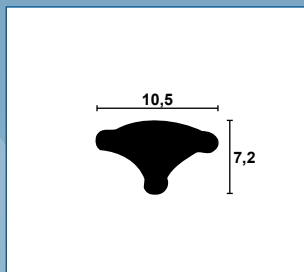

Låsekiler / Filler strips / Füllerprofile

32.309

32.301

32.300

32.1301

32.409

32.401

32.400

32.005

32.007

32.009 - 32.009S

32.1009

32.1307

32.1307S

32.010

Art.	Kvalitet / Quality / Qualität	Farve / Colour / Farbe	Speciel data / Special data / Sonderdaten
32.309	PVC	Sort / Black / Schwarz	
32.301	PVC	Sølv / Silver / Silber	
32.300	PVC	Hvid / White / Weiß	
32.1301	PVC	Chrom / Chrome / Chrom	
32.409	PVC	Sort / Black / Schwarz	
32.401	PVC	Sølv / Silver / Silber	
32.400	PVC	Hvid / White / Weiß	
32.005	EPDM	Sort / Black / Schwarz	65° Shore A
32.007	EPDM	Sort / Black / Schwarz	65° Shore A
32.009	EPDM	Sort / Black / Schwarz	65° Shore A
32.009S	EPDM	Sort / Black / Schwarz	65° Shore A
31.1009	EPDM	Sort / Black / Schwarz	65° Shore A
32.1307	PVC	Chrom / Chrome / Chrom	
32.1307S	EPDM	Sort / Black / Schwarz	65° Shore A
32.010	EPDM	Sort / Black / Schwarz	65° Shore A