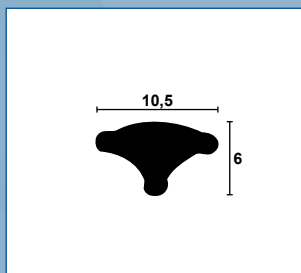

32.005

32.007

32.009 - 32.009S

32.1009

32.1307

32.1307S

32.010

Art.	Kvalitet / Quality / Qualität	Farve / Colour / Farbe	Speciel data / Special data / Sonderdaten
32.309	PVC	Sort / Black / Schwarz	
32.301	PVC	Sølv / Silver / Silber	
32.300	PVC	Hvid / White / Weiß	
32.1301	PVC	Chrom / Chrome / Chrom	
32.409	PVC	Sort / Black / Schwarz	
32.401	PVC	Sølv / Silver / Silber	
32.400	PVC	Hvid / White / Weiß	
32.005	EPDM	Sort / Black / Schwarz	65° Shore A
32.007	EPDM	Sort / Black / Schwarz	65° Shore A
32.009	EPDM	Sort / Black / Schwarz	65° Shore A
32.009S	EPDM	Sort / Black / Schwarz	65° Shore A
31.1009	EPDM	Sort / Black / Schwarz	65° Shore A
32.1307	PVC	Chrom / Chrome / Chrom	
32.1307S	EPDM	Sort / Black / Schwarz	65° Shore A
32.010	EPDM	Sort / Black / Schwarz	65° Shore A